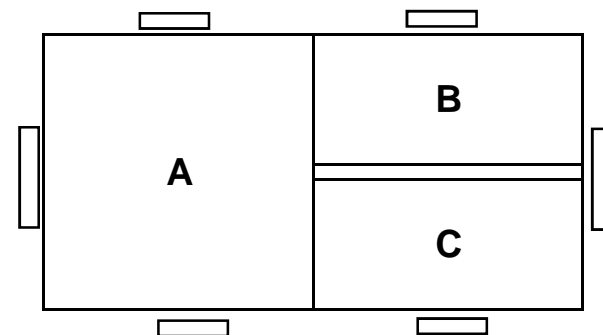

DILLUNS			DIMARTS			DIMECRES			DIJOUS			DIVENDRES																	
HORARIS	A	B	C	A	B	C	A	B	C	A	B	C	A	B	C															
17'30	Aleví B	Benjamí A	Alevin C	Benjamí B Benjamí D	Iniciació	Benjami C	Prebenj A	Prebenj B	Prebenj C	Benjami A, B, C, D			Iniciació	Prebenj B	Prebenj C															
18'00					Prebenj A								Prebenj A			Prebenj A														
18'30-19'00				Tecnific Porters																										
19'00	Juvenil A	Juvenil B	Cadet A	Infantil A	Infantil B	Aleví A	Cadet B	Aleví B	Aleví C	Cadet A	Infantil B	Infantil A	Juvenil B	Alevi A	Cadet B															
19'30																														
20'00-20'30																														
20'30	LLIGA FUTBOL 7			Amateur	Femení	Juvenil A	Juvenil B	Juvenil C	Amateur	Juvenil A	Juvenil C	Amateur	Femení	Amateur	Femení															
22'30																														
00'00																														

INICIACIÓ
PREBENJAMÍ
BENJAMÍ
ALEVÍ
INFANTILS
CADETS
JUVENILS

AMATEUR
FEMENÍ
LLIGA F7